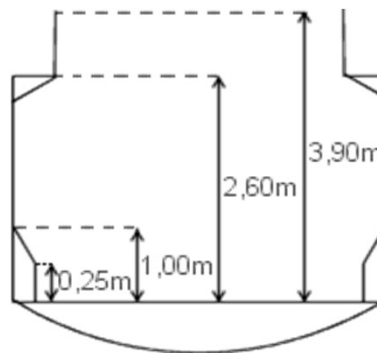

Breite: 9,50 m

Rauminhalt: ~ 2.100 m<sup>3</sup>

Wallgänge: Trimmborde

Tiefgang: 2,85 m

Boden: Eisen

Ein Schott

Breite

Höhe

### Tragfähigkeit:

2,00 m	948 t
2,20 m	1.096 t
2,50 m	1.319 t
2,79 m	1.538 t = Seeschiffahrtsstraßen
2,80 m	1.545 t
2,85 m	1.583 t = maximal

\* Ohne Ballast