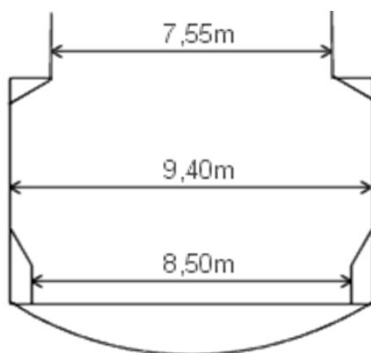

## MS "POLLUX"

Tel.: +49 (0)178 - 5583445

Schiffsnr.: 04300590

Fax: +49 (0)171-5442904

Eich-Nr.: MAD 860

Länge: 84,97 m

Leerhöhe: ~ 4,90 m\*

Lukendach: offen

Breite: 9,50 m

Rauminhalt: ~ 2.100 m<sup>3</sup>

Wallgänge: Trimmborde

Tiefgang: 2,85 m

Boden: Eisen

Ein Schott

Breite

Höhe

### Tragfähigkeit:

2,00 m	948 t
2,20 m	1.096 t
2,50 m	1.319 t
2,79 m	1.538 t = Seeschiffahrtsstraßen
2,80 m	1.545 t
2,85 m	1.583 t = maximal

\* Ohne Ballast