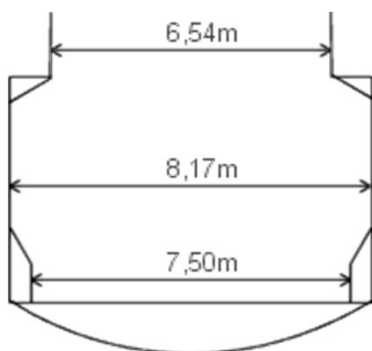

MS "SIRIUS"

Tel.: +49 (0)178 - 5583524

Schiffsnr.: 04011290

Fax: +49 (0)171 - 5442934

Eich-Nr.: HHD 6101

Länge: 69,86 m

Leerhöhe: ~ 4,00 m*

Lukendach: ja

Breite: 8,20 m

Rauminhalt: ~ 1.050 m³

Wallgänge: Trimmborde

Tiefgang: 2,50 m

Boden: Eisen

Ein Schott

Breite

Höhe

Tragfähigkeit:

2,00 m 697 t

2,20 m 802 t

2,50 m 962 t = maximal / SeeschiffsstraÙe

* Ohne Ballast