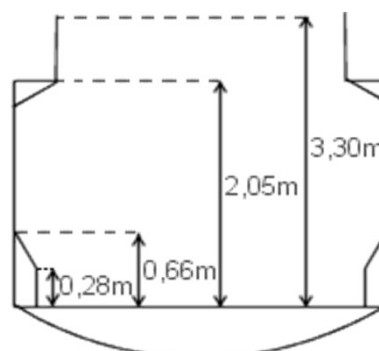

MS "SIRIUS"

Tel.: +49 (0)178 - 5583524

Schiffsnr.: 04011290

Fax: +49 (0)171 - 5442934

Eich-Nr.: HHD 6101

Länge: 69,86 m

Leerhöhe: ~ 4,00 m*

Lukendach: ja

Breite: 8,20 m

Rauminhalt: ~ 1.050 m³

Wallgänge: Trimmborde

Tiefgang: 2,50 m

Boden: Eisen

Ein Schott

Breite

Höhe

Tragfähigkeit:

2,00 m 697 t

2,20 m 802 t

2,50 m 962 t = maximal / SeeschiffsstraÙe

* Ohne Ballast